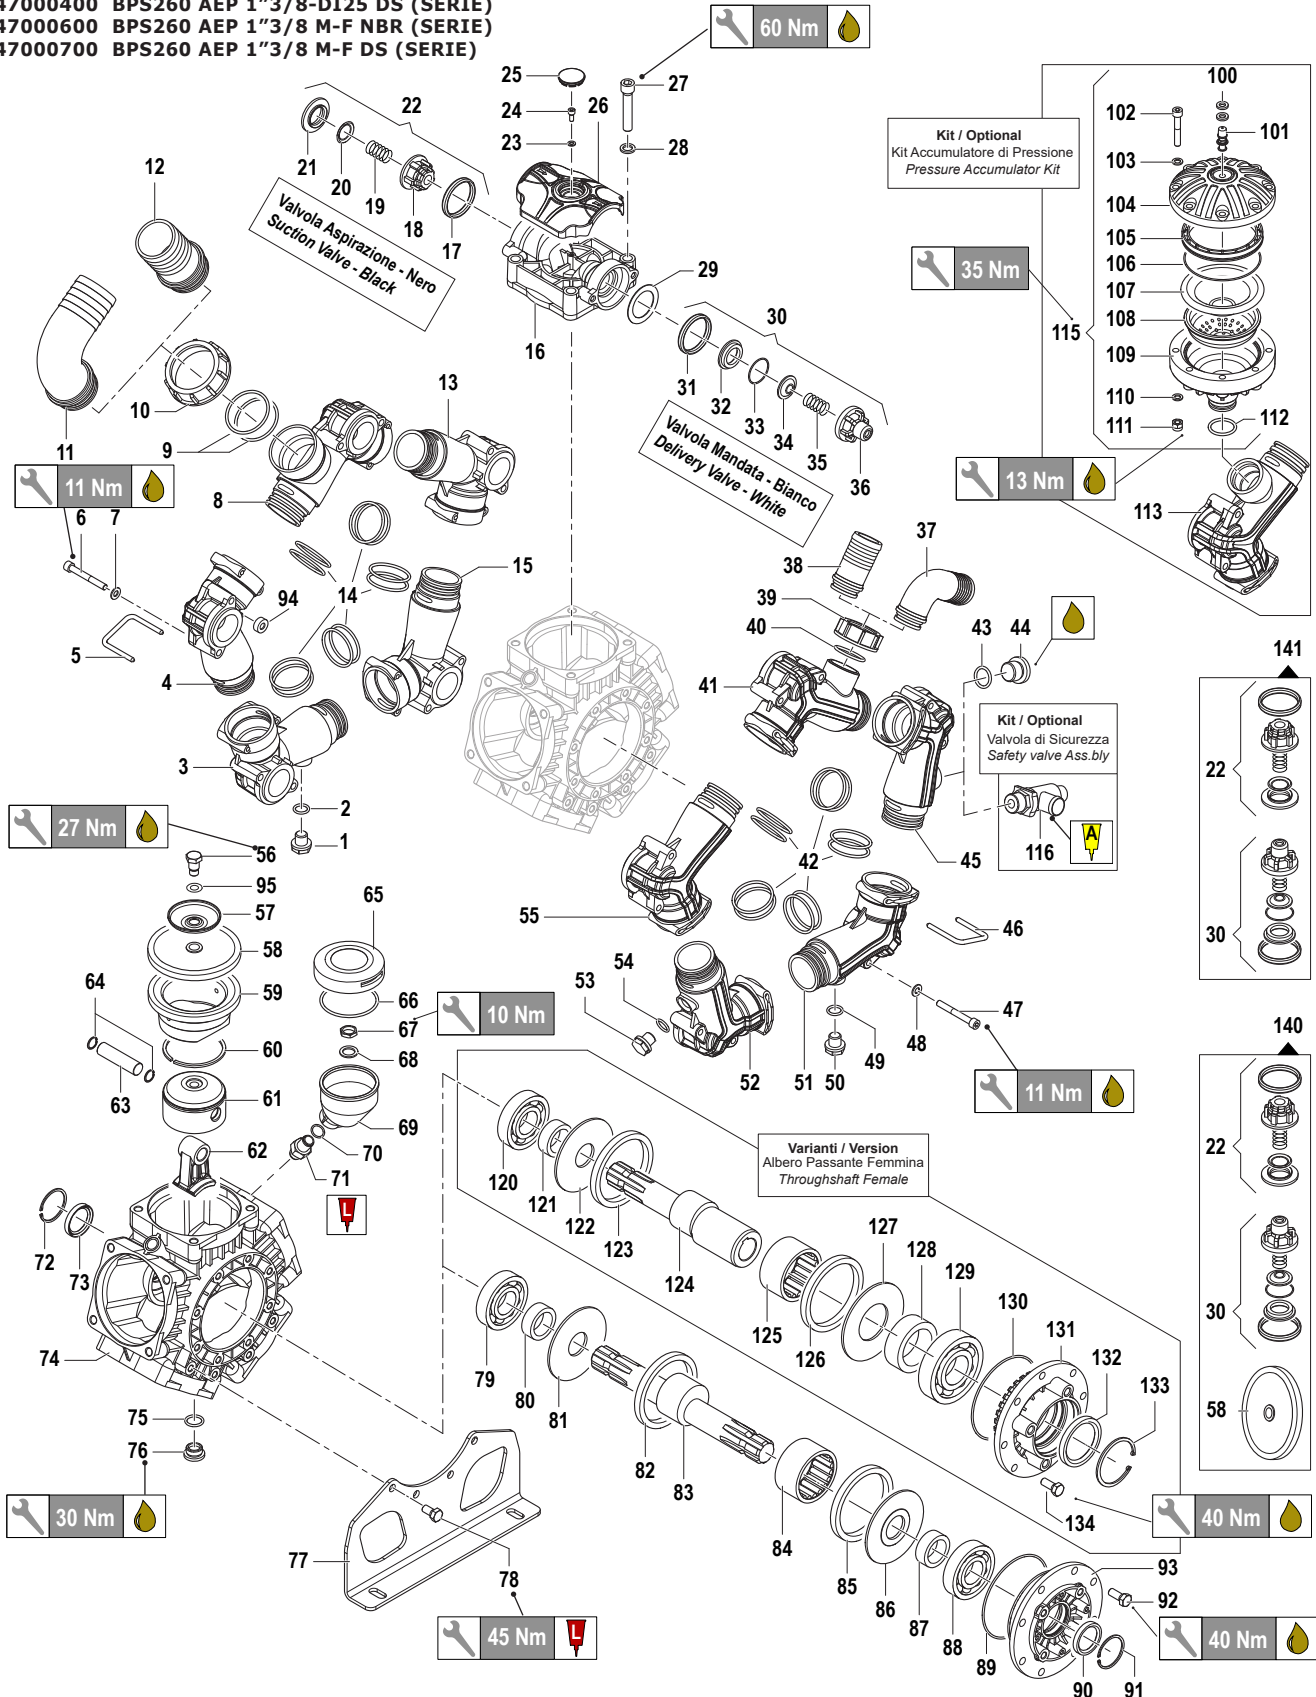

BPS Series

Pompe a Membrana - Diaphragm Pumps

BPS 260

550 RPM

- 6147000100 BPS260 AEP 1"3/8 M-M NBR (SERIE)
- 6147000200 BPS260 AEP 1"3/8 M-M DS (SERIE)
- 6147000300 BPS260 AEP 1"3/8-DI25 NBR (SERIE)
- 6147000400 BPS260 AEP 1"3/8-DI25 DS (SERIE)
- 6147000600 BPS260 AEP 1"3/8 M-F NBR (SERIE)
- 6147000700 BPS260 AEP 1"3/8 M-F DS (SERIE)

o equivalente
or equivalent

Adesivo
Adhesive

A

LOCTITE EA 9466

Frenafiltri
Threadlocker

LOCTITE 243

Grasso
Grease

AGIP GR MU 3

Coppia di serraggio (usare chiave dinamometrica)
Tightening Torque (use torque wrench)

Legenda
Legend

**Pompa Base
Standard Pump**

Albero NON Passante 1"3/8M, con Piedi
1"3/8M NON-Throughshaft, with Feet