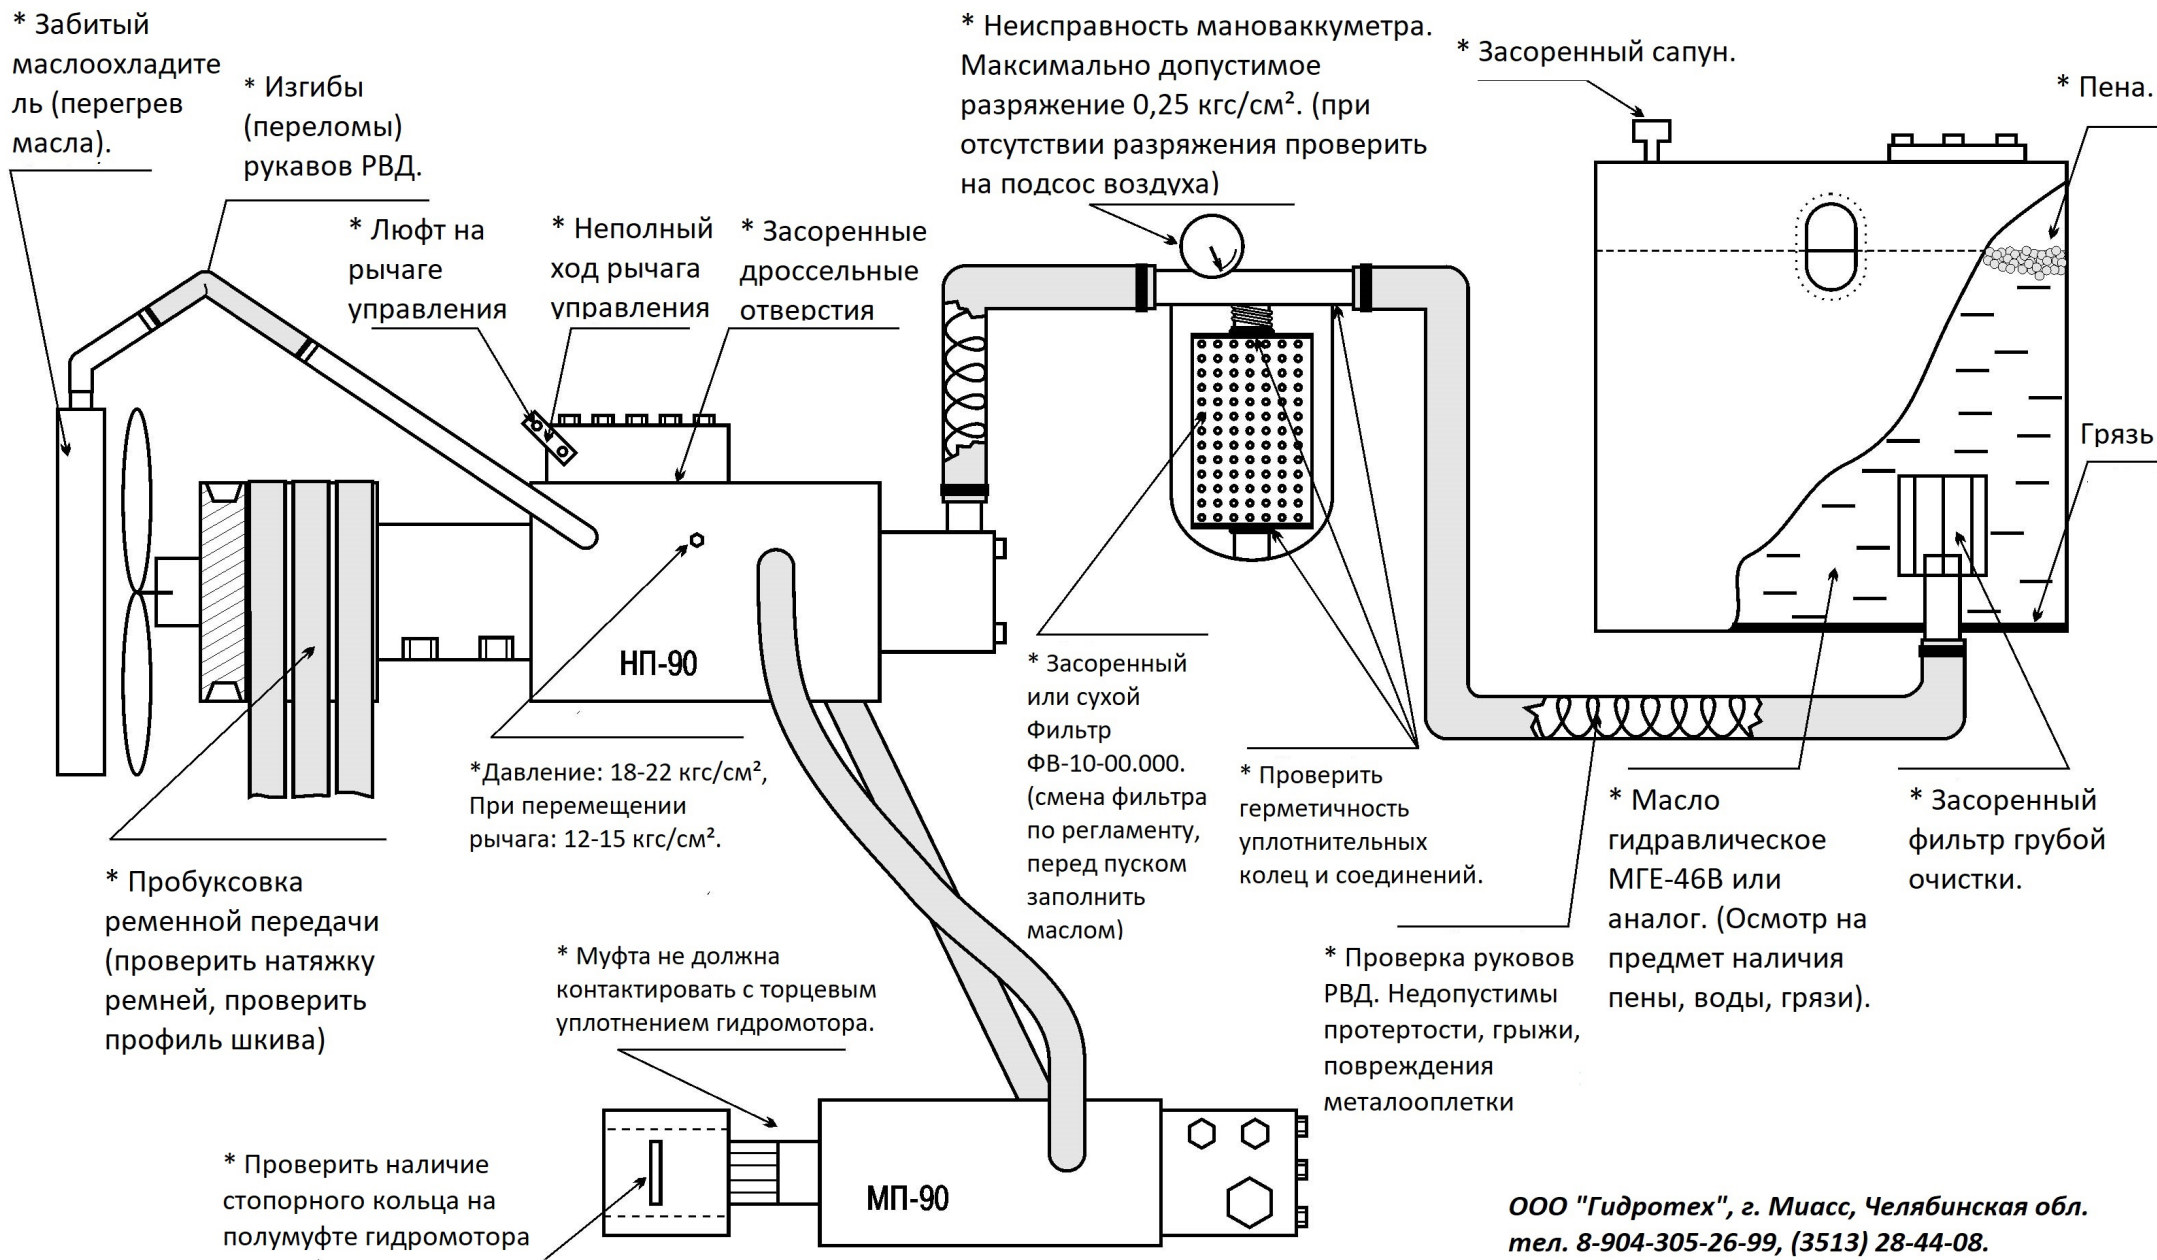

Диагностика ГСТ-90. Экспресс-карта.

ООО "Гидротех", г. Миасс, Челябинская обл.
тел. 8-904-305-26-99, (3513) 28-44-08.